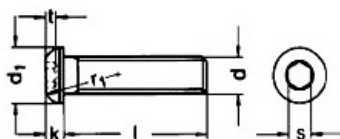

PRODUCT SHEET

Description:

Socket Button Head Screw, M5x10mm, SS/A2, ISO 7380, W/Hex

Item number:

12.03.178-0

Units	Box	Carton	HS Code	Barcode
Pcs.	500	6000	7318155290	 5704866458634

d	5
l	10
d1 max.	9,5
k max.	2,75
r1	5,2
s	3
t min.	2,2